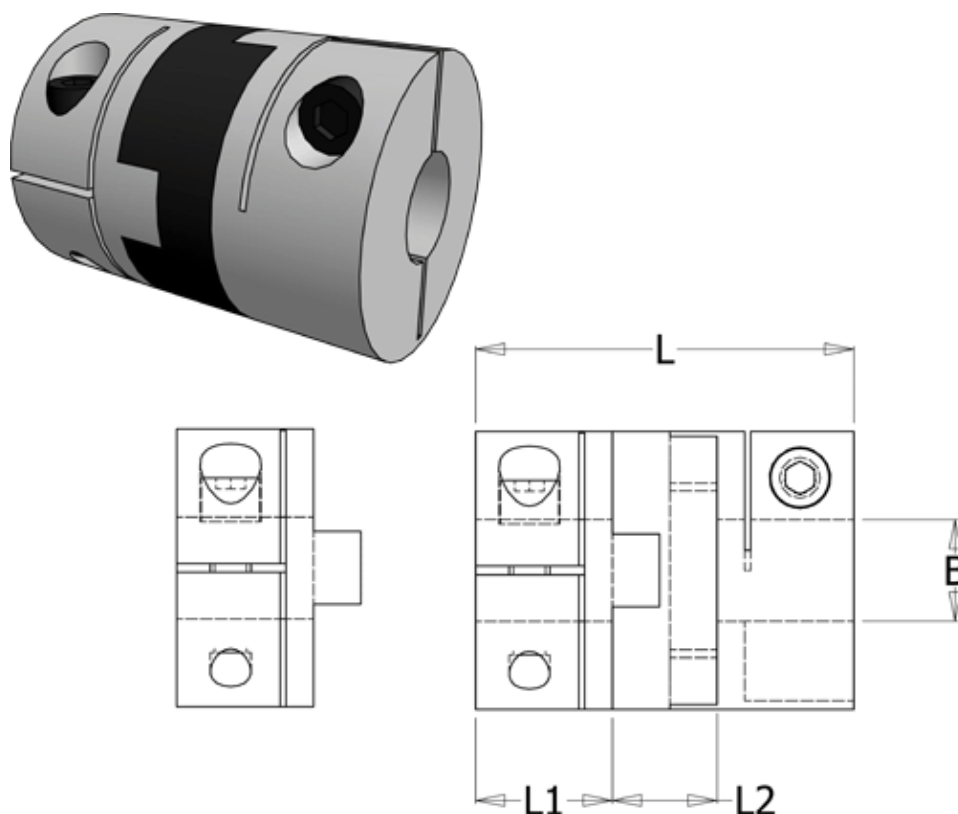

Varenummer: 33214522532  
Beskrivelse: Oldham koblingsnav 452H25.32 ALU  
med klemnav og gennemgående boring 10

## Mål

B1 = 10  
D = 25.4  
L = 32.4  
L1 = 11.6  
L2 = 9.2

Moment  
(Nm) = 4

Note: Overnævnte varenr. er kun for et koblingsnav. Der går 2 koblingsnav og 1 element til  
= 1 komplet kobling

Skrue = M3